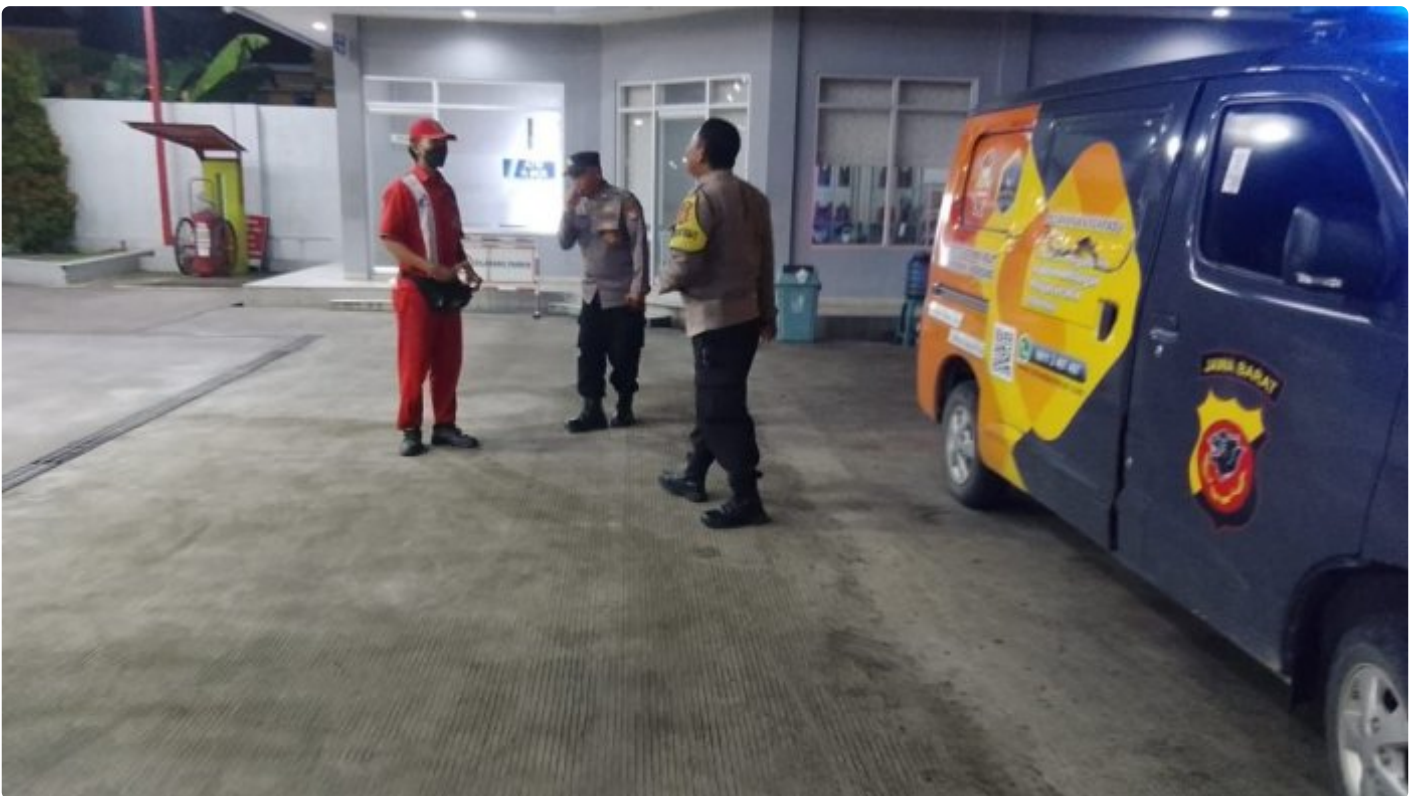

Polsek Plered Melaksanakan Patroli rawan malam di SPBU Ds. Tegalsari Kec. Plered

Panji R - CIREBON.REDAKSISATU.CO.ID

Feb 19, 2024 - 10:18

Plered – Anggota Patroli Polsek Plered Melaksanakan Patroli rawan malam di SPBU Plered termasuk Ds. Tegalsari Dan Berikan Himbauan Kamtibmas Kepada Karyawan SPBU,,- Senin. (19/02/2024).

Untuk menjaga Harkamtibmas, Anggota Polsek Plered Polresta Cirebon untuk melaksanakan Patroli rawan malam di SPBU Plered dan memberikan Himbauan Kamtibmas Kepada Karyawan yg sedang tugas,

Kegiatan ini di lakukan untuk menciptakan situasi kamtibmas yang kondusif, mengantisipasi tindak kriminalitas 3C di lingkungan SPBU Plered dan warga masyarakat sekitar.

Dengan dialogis dan meningkatkan kewaspadaan saat bertugas, mengantisipasi kasus kriminalitas yang kemungkinan bisa terjadi dimana saja.

Kegiatan patroli ini untuk memberikan rasa aman dan nyaman kepada warga masyarakat serta keamanan pada lokasi SPBU Plered dari berbagai kejadian.