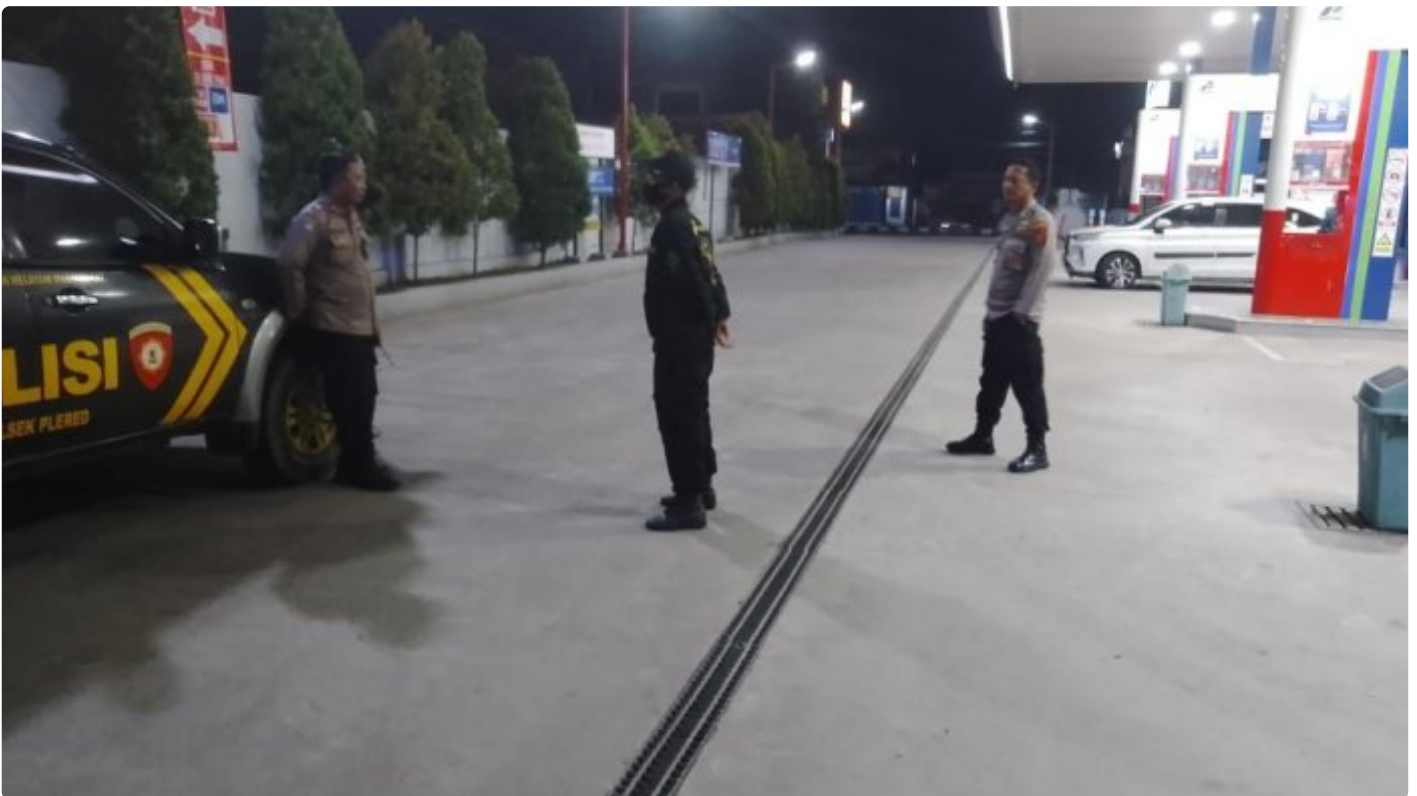

## Polsek Plered Melaksanakan Patroli rawan malam di SPBU Ds. Tegalsari Kec. Plered

Panji R - [CIREBON.REDAKSISATU.CO.ID](http://CIREBON.REDAKSISATU.CO.ID)

Apr 24, 2024 - 11:51

Polresta Cirebon Plered – Anggota Patroli Polsek Plered Melaksanakan Patroli rawan malam di SPBU Plered termasuk Ds. Tegalsari Dan Berikan Himbauan Kamtibmas Kepada Karyawan SPBU,,- Rabu. (2024/04/2024).

Untuk menjaga Harkamtibmas, Anggota Polsek Plered Polresta Cirebon untuk melaksanakan Patroli rawan malam di SPBU Plered dan memberikan Himbauan Kamtibmas Kepada Karyawan yg sedang tugas,

Kegiatan ini di lakukan untuk menciptakan situasi kamtibmas yang kondusif, mengantisipasi tindak kriminalitas 3C di lingkungan SPBU Plered dan warga masyarakat sekitar.

Dengan dialogis dan meningkatkan kewaspadaan saat bertugas, mengantisipasi kasus kriminalitas yang kemungkinan bisa terjadi dimana saja.

Kegiatan patroli ini untuk memberikan rasa aman dan nyaman kepada warga masyarakat serta keamanan pada lokasi SPBU Plered dari berbagai kejadian.